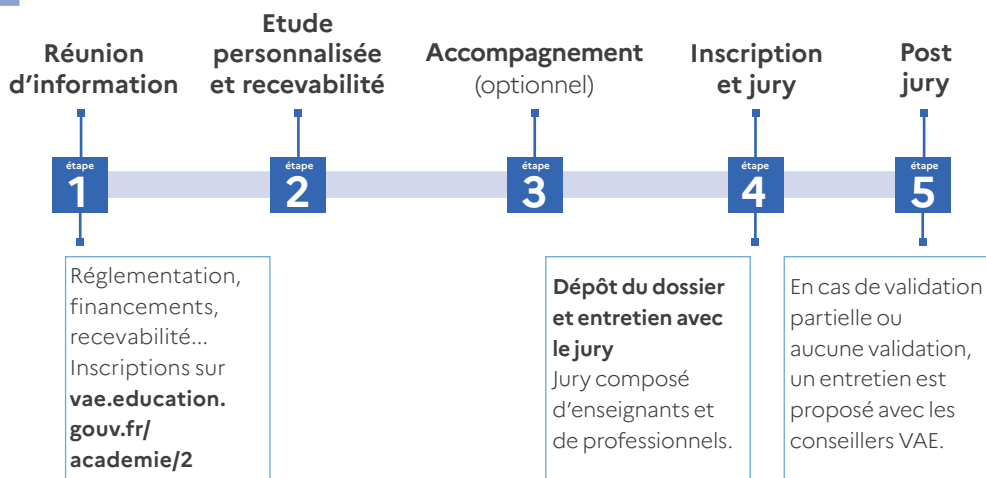

Un accompagnement expert dans toutes les filières professionnelles

Des conseillers présents sur l'ensemble du territoire Aix-Marseille

L'expertise de l'Éducation Nationale

CERTIFICATIONS CONCERNÉES

- Ministère de l'Éducation nationale, de la Jeunesse et des Sports
- Ministère des Solidarités et de la Santé
- Ministère du Travail, de l'Emploi et de l'Insertion

Les étapes du parcours VAE

Un accompagnement personnalisé pour votre réussite

L'accompagnement du parcours VAE permet d'identifier vos compétences et vous prépare à l'entretien avec le jury. Conduit par des conseillers VAE habilités par le Rectorat et experts des certifications, il est réalisé sous forme d'entretiens individuels et collectifs en présentiel et/ou à distance.

PRÉSENTIEL ET À DISTANCE

1. Atelier appropriation

Étude du livret constitutif de l'expérience.
Aide à la mise en œuvre de la méthodologie.
Description des activités en lien avec la certification visée.

2. Atelier projet personnalisé