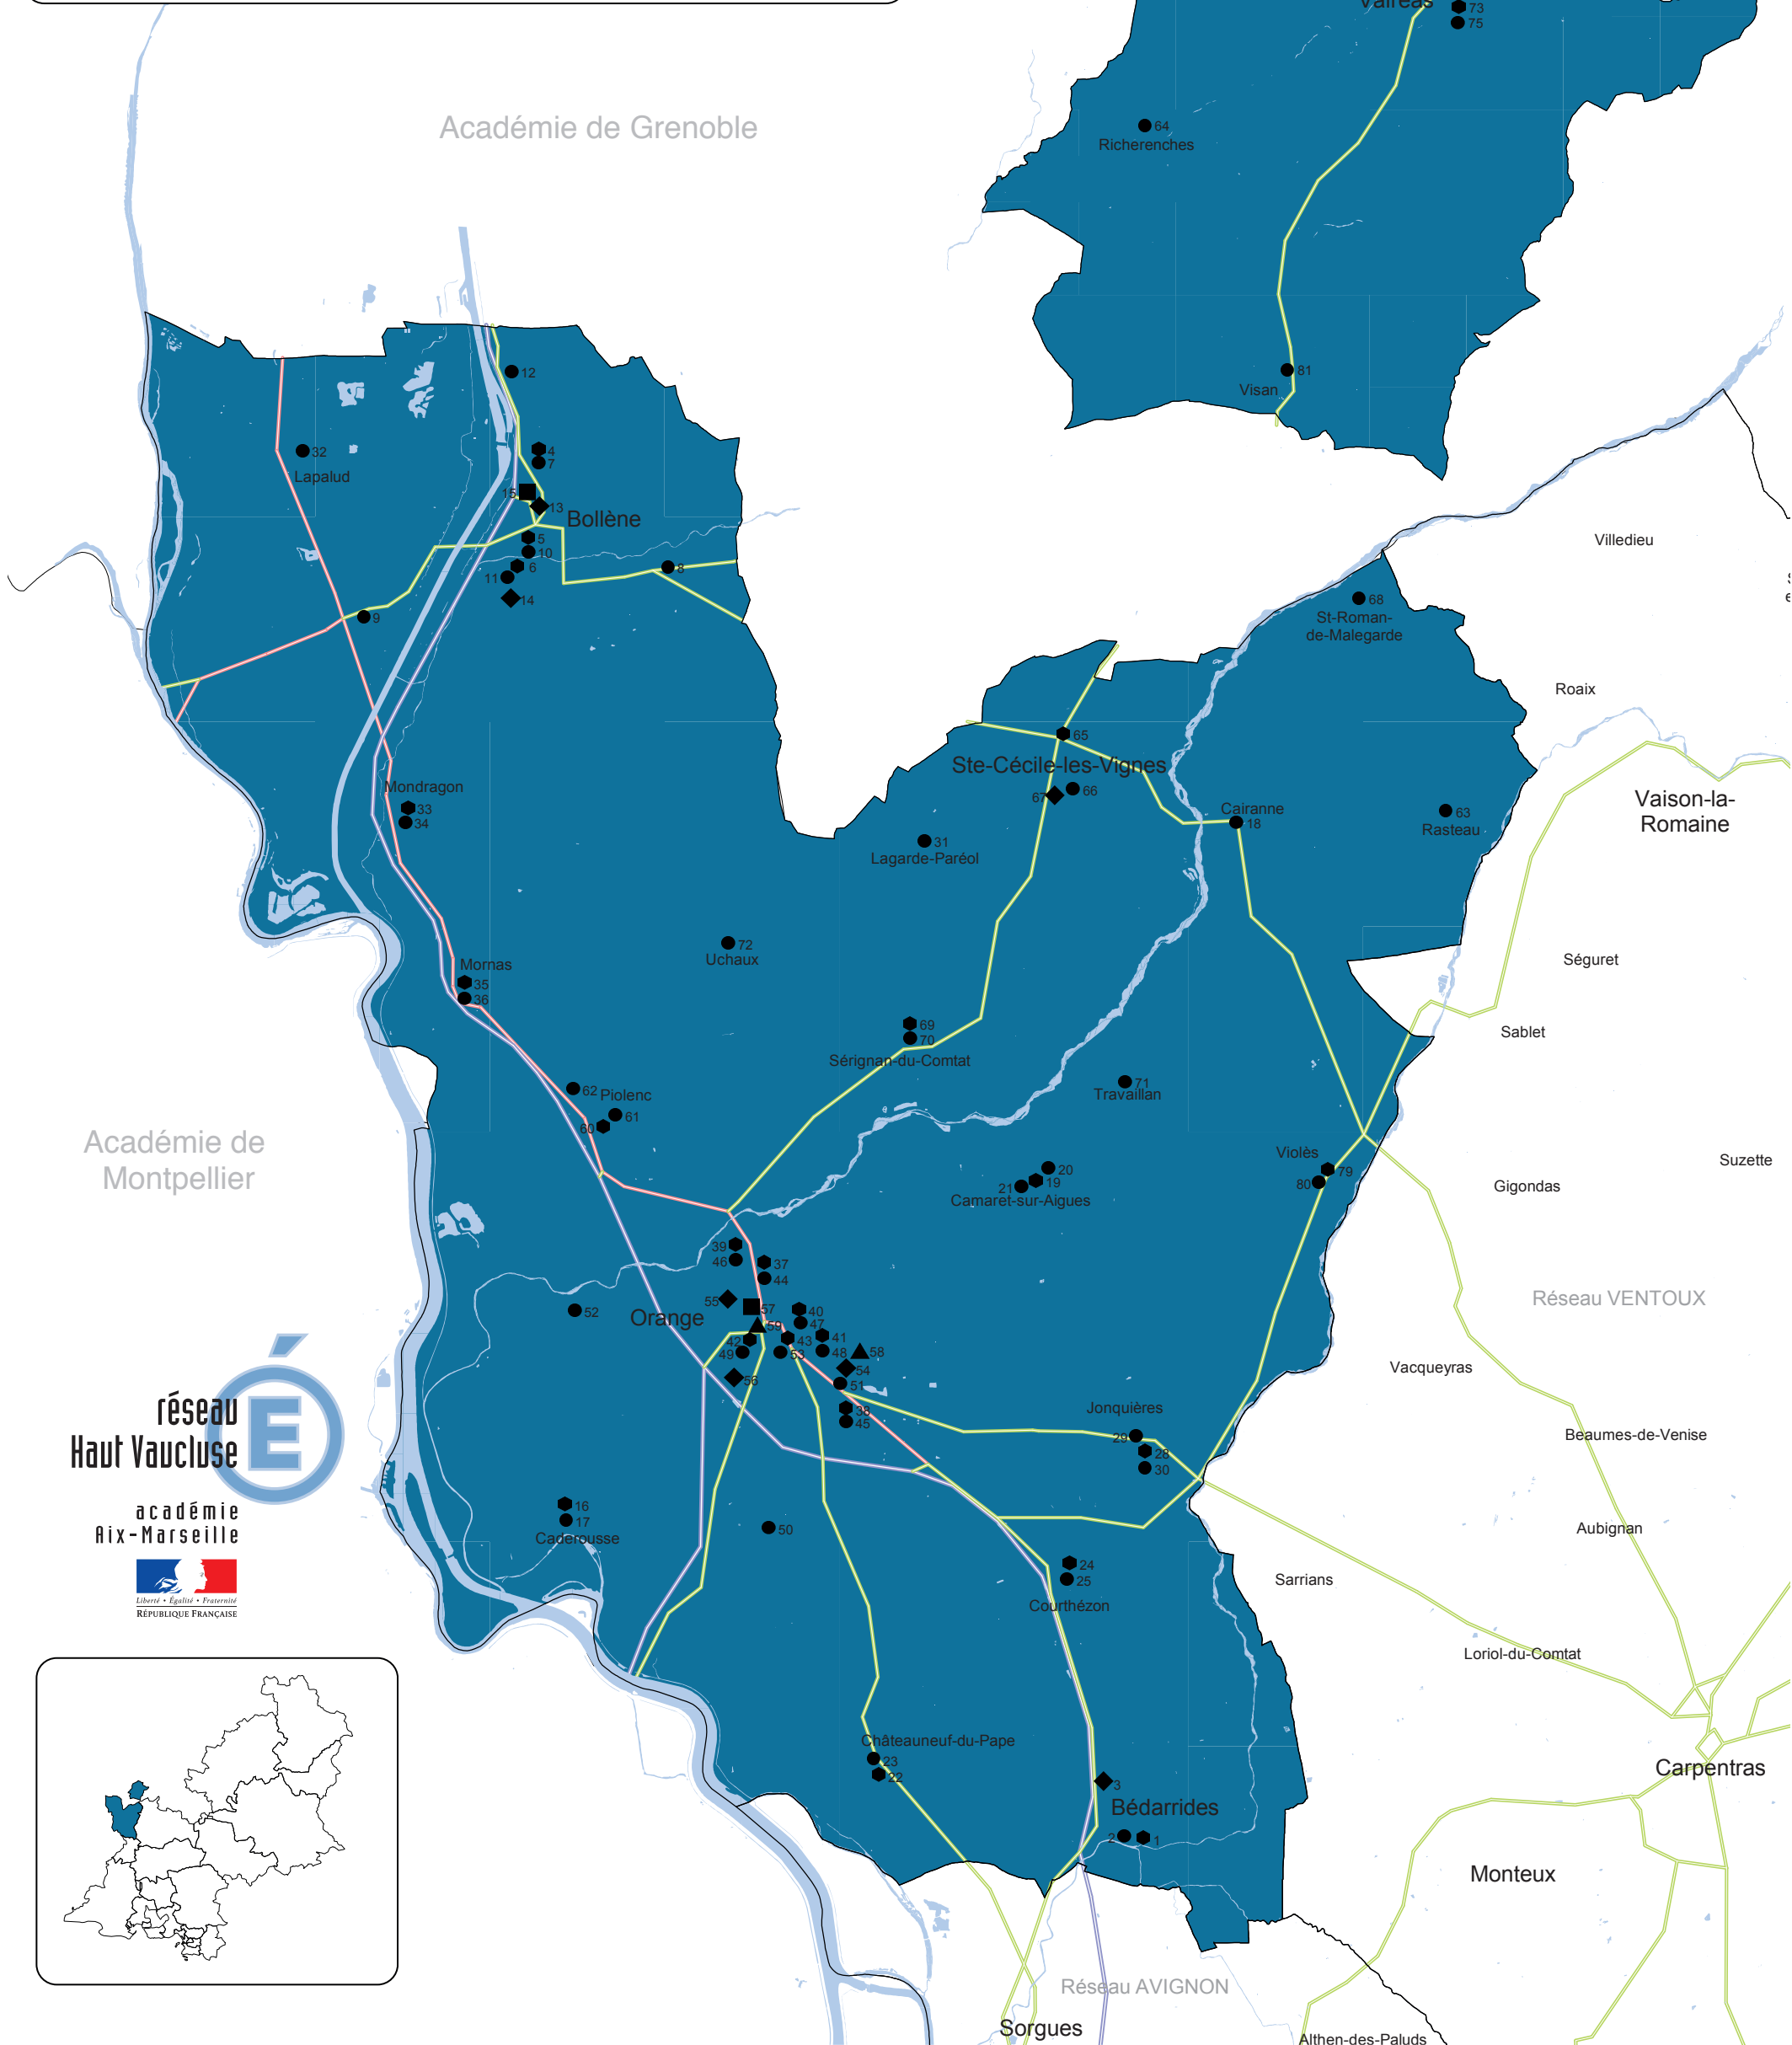

RÉSEAU HAUT VAUCLUSE

Réseau HAUT VAUCLUSE

Autres réseaux

Routes principales

- Autoroute
- Nationale
- Départementale

0 3
kilomètres

Etablissements publics dans le réseau

- Maternelle (25)
- Élémentaire (43)
- CLG (8)
- Lycée (2)
- ▲ LP (3)

Afin que les points ne se chevauchent pas sur la carte, les établissements ont pu être déplacés par rapport à leur emplacement réel.