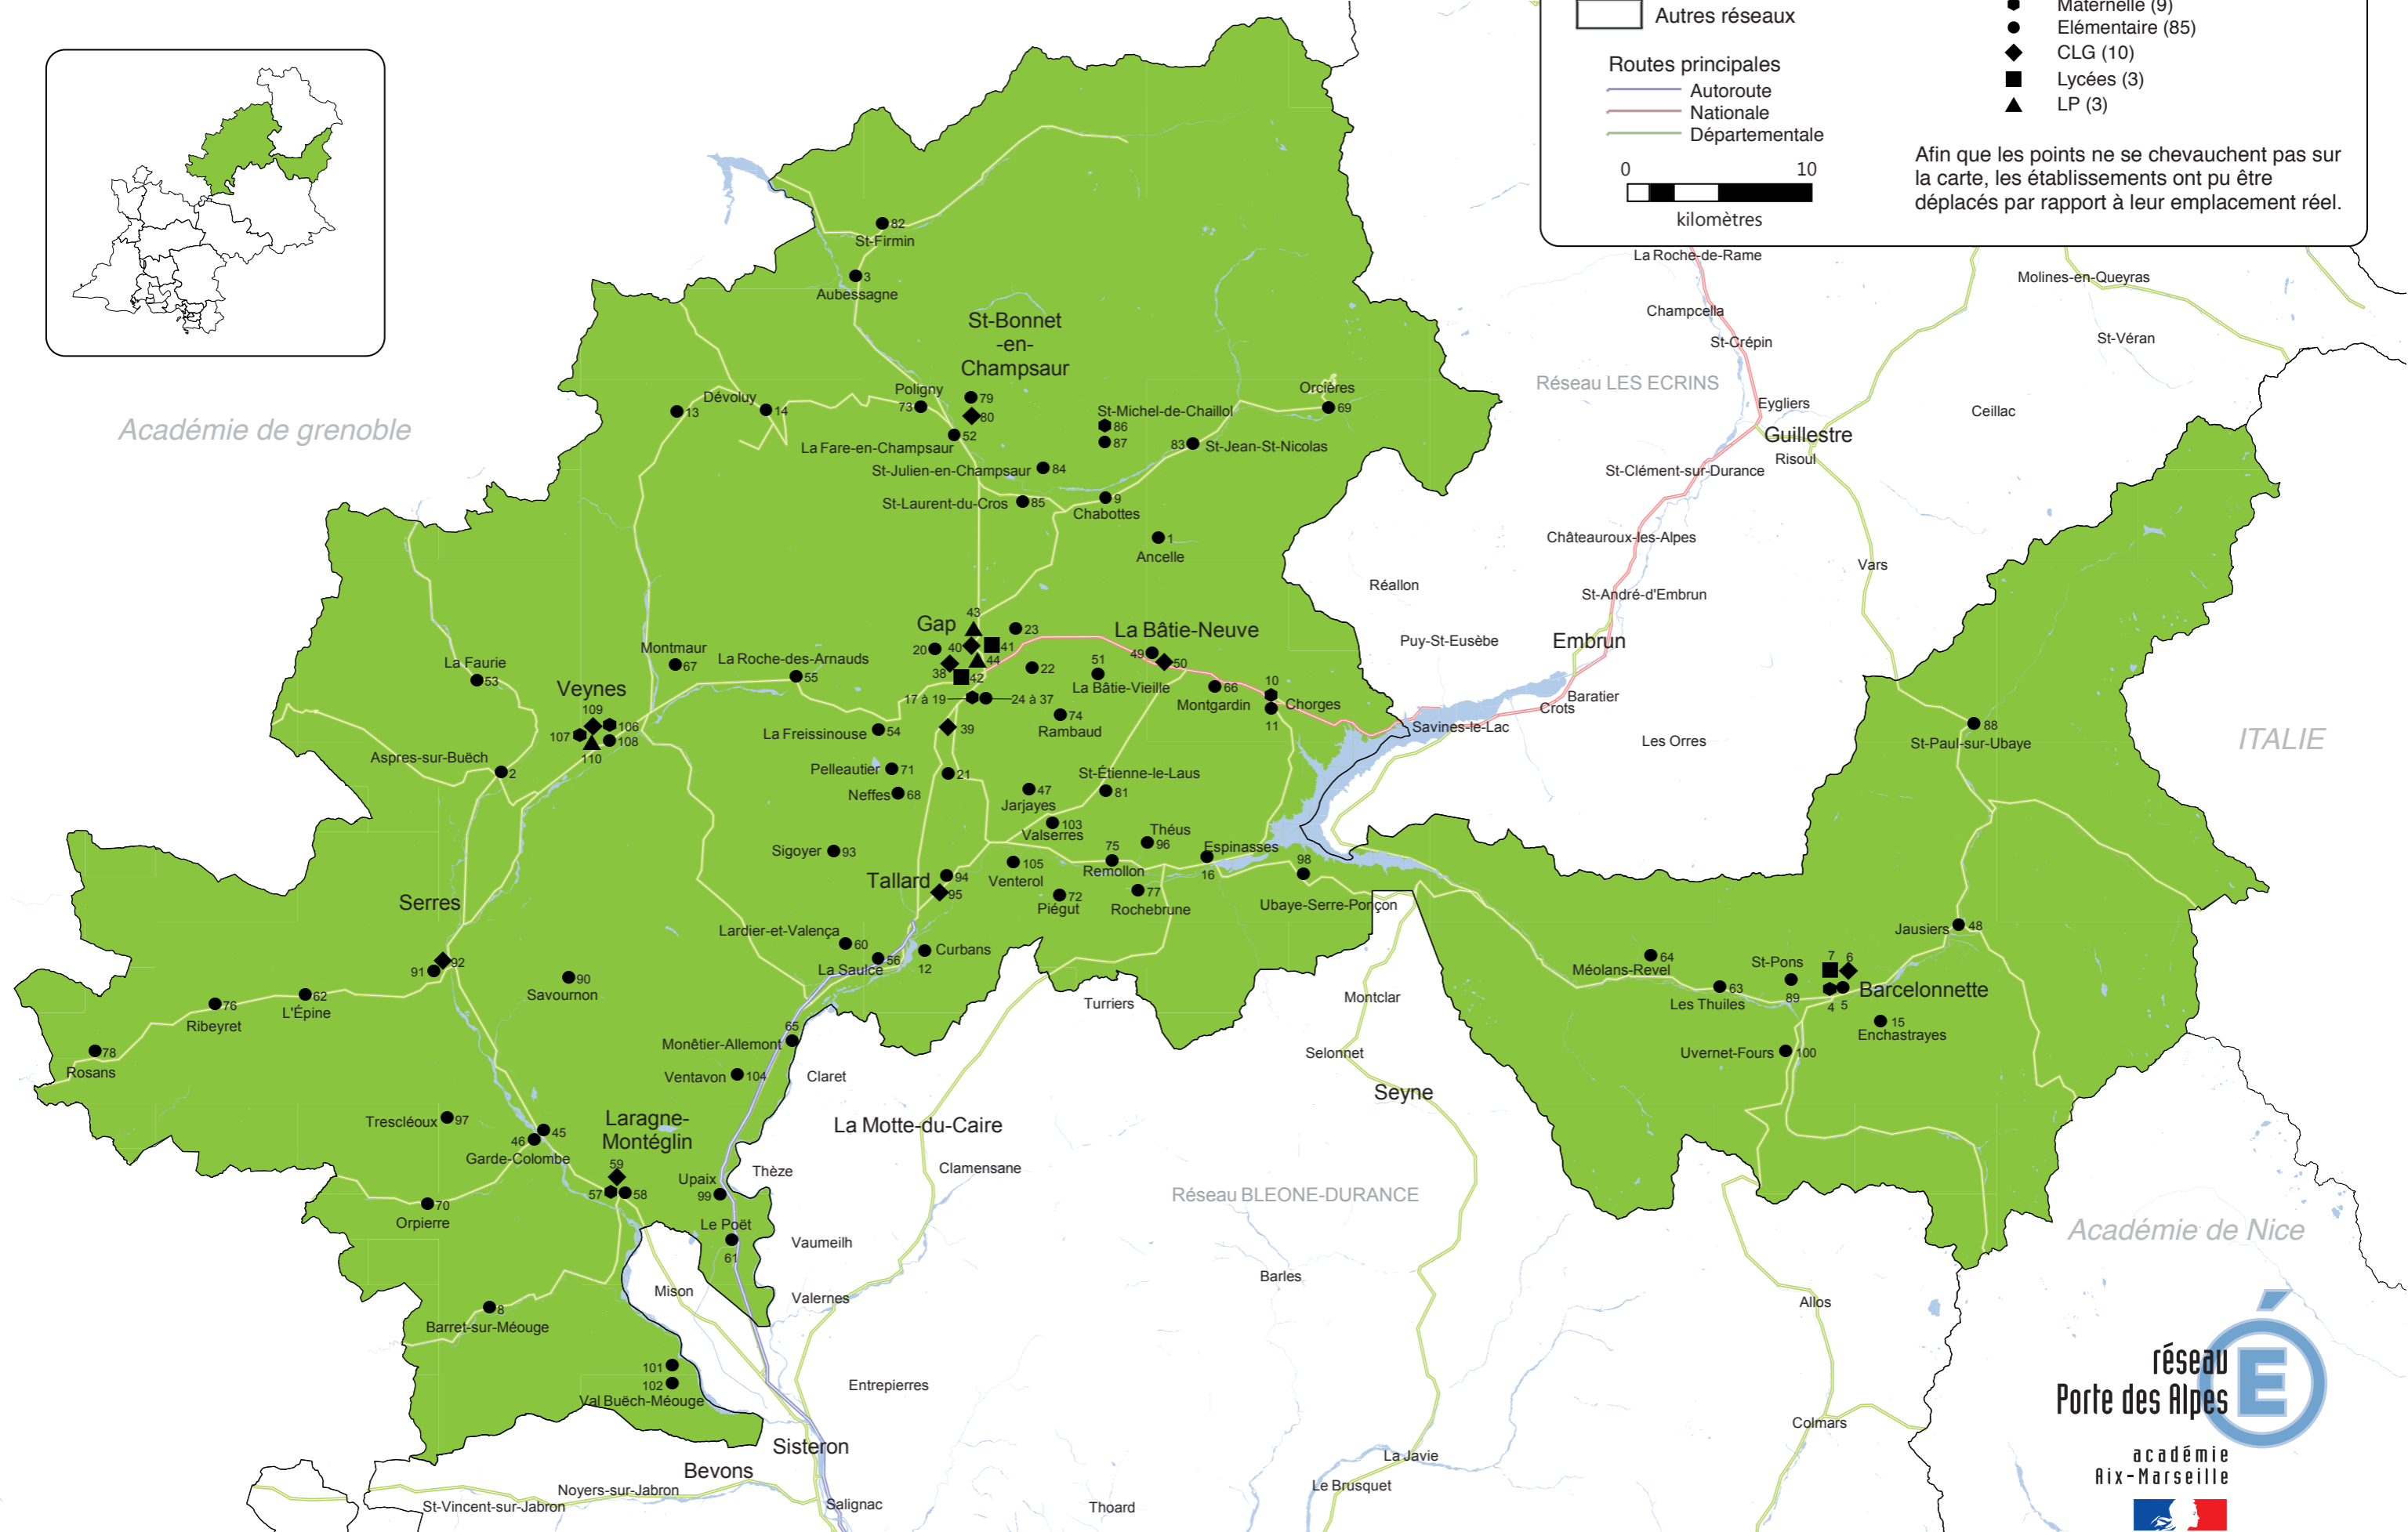

Réseau PORTE DES ALPES

Autres réseaux

Routes principales

- Autoroute
- Nationale
- Départementale

0 10
kilomètres

Etablissements publics dans le réseau

- Maternelle (9)
- Élémentaire (85)
- CLG (10)
- Lycées (3)
- ▲ LP (3)

Afin que les points ne se chevauchent pas sur la carte, les établissements ont pu être déplacés par rapport à leur emplacement réel.